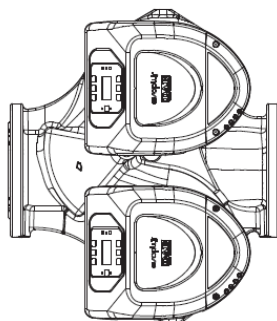

CHAUFFAGE / VERWARMING