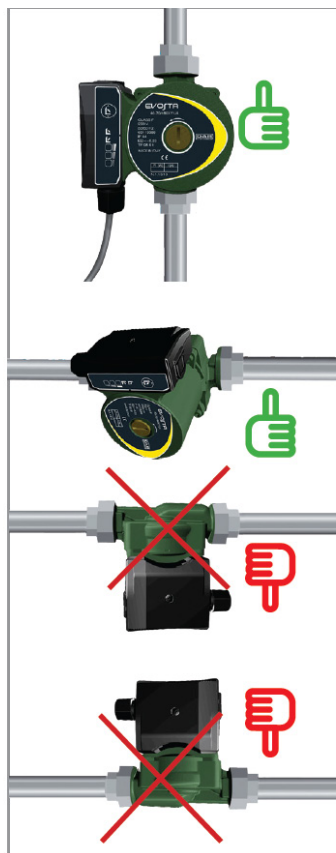

## OLD DAB

ELECTRONISCH <i>ELECTRONIQUE</i>	NIET ELECTRONISCH <i>NON ELECTRONIQUE</i>
EVOTRON 40/130	VA 35/130
EVOTRON 60/130	VA 55/130
	VA 65/130
	VA 35/130 1/2"
	VA 55/130 1/2"
	VA 65/130 1/2"
EVOTRON 40/180	VA 35/180
EVOTRON 60/180	VA 55/180
	VA 65/180