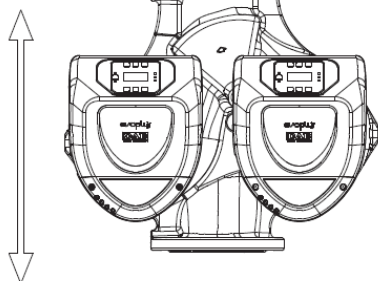

CHAUFFAGE / VERWARMING