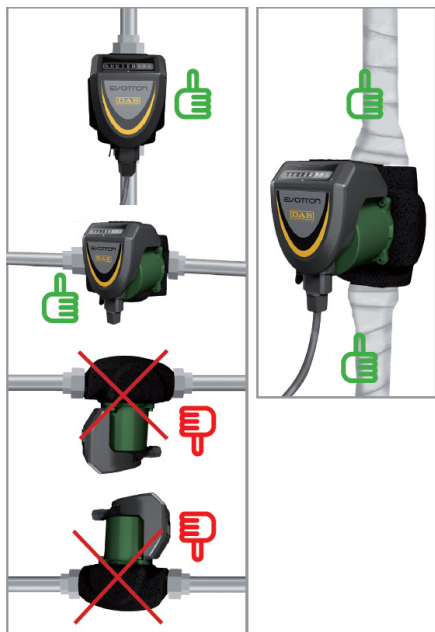

EEI (ENERGY EFFICIENCY INDEX)	
EVOTRON 40/130	≤ 0,20
EVOTRON 40/180	≤ 0,19
EVOTRON 60/130	≤ 0,23
EVOTRON 60/180	≤ 0,23
EVOTRON 80/130	≤ 0,25
EVOTRON 80/180	≤ 0,25

OLD DAB	
ELECTRONISCH ELECTRONIQUE	NIET ELECTRONISCH NON ELECTRONIQUE
-	VA 55/130(1/2)
AC 35/130	VA 55/130
AC 35/180	VA 55/180
AC 35/180X	VA 55/180X
-	VA 65/130(1/2)
AC 55/130	VA 65/130
AC 55/180	VA 65/180
AC 55/180X	VA 65/180X

DAB	
CODE	MODEL / MODELE
60143355	EVOTRON 40/130(1/2)
60143302	EVOTRON 40/130
60143358	EVOTRON 40/180
60143361	EVOTRON 40/180X
60143356	EVOTRON 60/130(1/2)
60143303	EVOTRON 60/130
60143359	EVOTRON 60/180
60143362	EVOTRON 60/180X